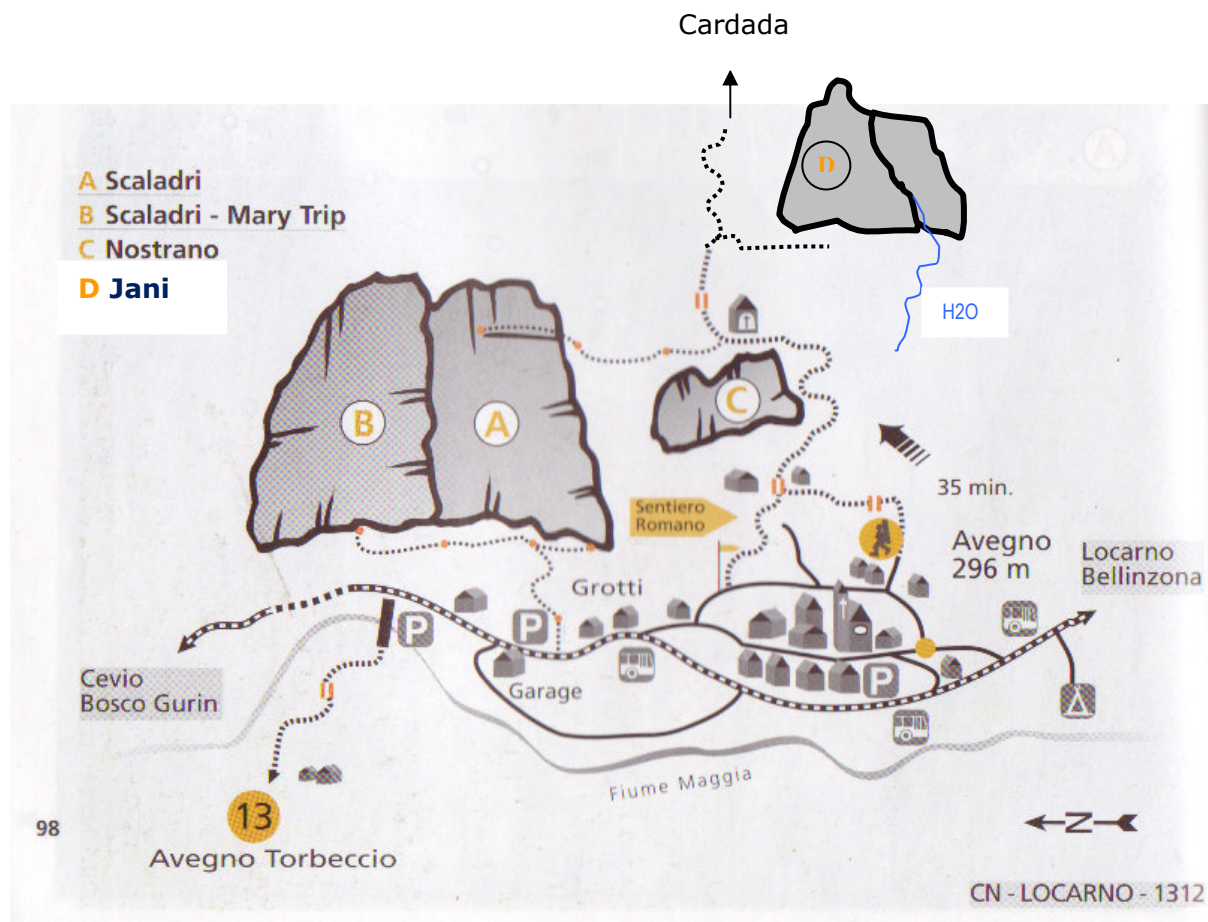

### Avegno

Vie nuove di Sergio Pantellini e Mauro Rossi

Corda: 70m

Rinvi: 15

Luogo tranquillo e molto soleggiato.

Sconsigliato dopo forti piogge.

- |                        |                 |                         |         |
|------------------------|-----------------|-------------------------|---------|
| 1. Cerca e trova       | 20m 6c+         | 2. Sportiva             | 22m 6c  |
| 3. Viaggio Infinito    | 35m 6c+         | 4. Cinghiale Contromano | 20m 6b+ |
| 5. Tavolo x 12         | 35m 7a          | 6. La Facile            | 25m 6c  |
| 7. Pilastrino Mirovino | 23m 7b? var.6c+ | 8. Pica.Ciod            | 20m 6a+ |
| 9. Cuveggnöcc Prog.    |                 | 10. Asspide             | 22m 6c  |
| 11. Gilda Prog.        |                 | 12. La sorgente Prog.   |         |